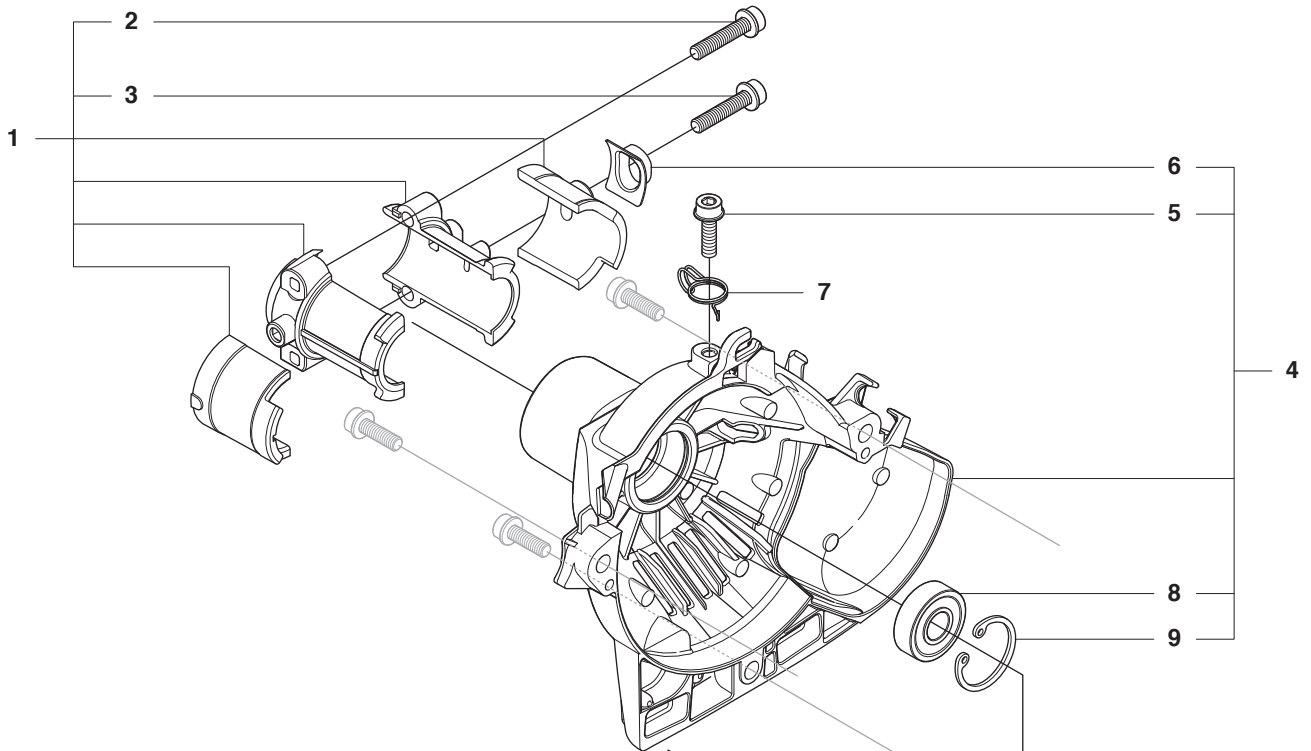

N 327P4, 327P5x
CLUTCH COVER & CRANK CASE

Position	Article	Quantity	Notes	Kit
1	537 30 96-01	1		
2	503 21 68-25	1		1
3	503 21 68-25	1		1
4	537 04 12-09	1		
5	503 20 03-16	1	M5x16	4
6	537 42 50-01	1		4
7	537 07 36-01	1		
8	503 25 05-01	1		4
9	537 33 67-01	1		4
10	537 08 52-02	1		
11	503 20 03-16	1		
12	537 06 69-01	1		
13	537 08 85-01	6		10
14	537 06 68-01	1		10
15	503 21 66-18	1		10
16	503 21 66-18	1		10
17	503 21 77-16	1		10
18	503 20 14-12	1	M5x12	10