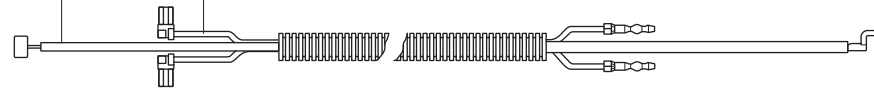

E 327P4, 327P5x
THROTTLE CONTROLS

1

16

17

18

Position	Article	Quantity	Notes	Kit
1	544 14 36-04	1		
2	537 41 90-01	1		1
3	503 21 66-18	5		1
4	503 96 14-01	1		1
5	503 91 81-01	1		1
6	503 87 80-01	1		1
7	544 10 02-02	1		1
8	544 10 08-01	1		1
9	503 87 79-03	1		1
10	544 10 17-02	1		1
11	503 20 03-20	1		1
12	544 10 03-02	1		1
13	544 10 17-02	1		1
14	731 23 14-01	1		1
15	544 11 21-01	1		1
16	502 65 13-01	1		1
17	502 53 16-01	1		1,16
18	544 17 17-03	1		1,16