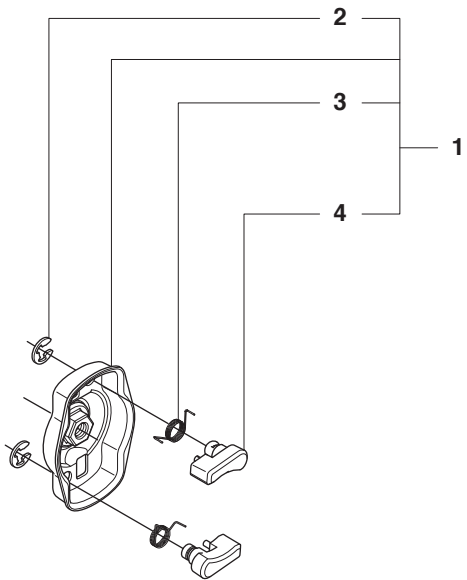

J 327P4, 327P5x
STARTER(Standard)

Position	Article	Quantity	Notes	Kit
1	503 87 33-05	1		
2	735 31 08-20	2		1
3	503 87 36-01	2		1
4	503 87 35-02	2		1
5	503 85 28-06	1		
6	503 21 77-16	1		5
7	503 96 49-01	1		5
8	537 37 93-02	2		5
9	503 85 89-01	1		5
10	537 00 84-01	1		5
11	503 85 87-02	1		5
12	537 37 93-02	1		5
13	537 03 41-01	1		
14	503 20 14-12	1	M5x12	
15	503 21 66-18	1		
16	503 21 66-18	1		
17	503 20 03-16	1	M5x16