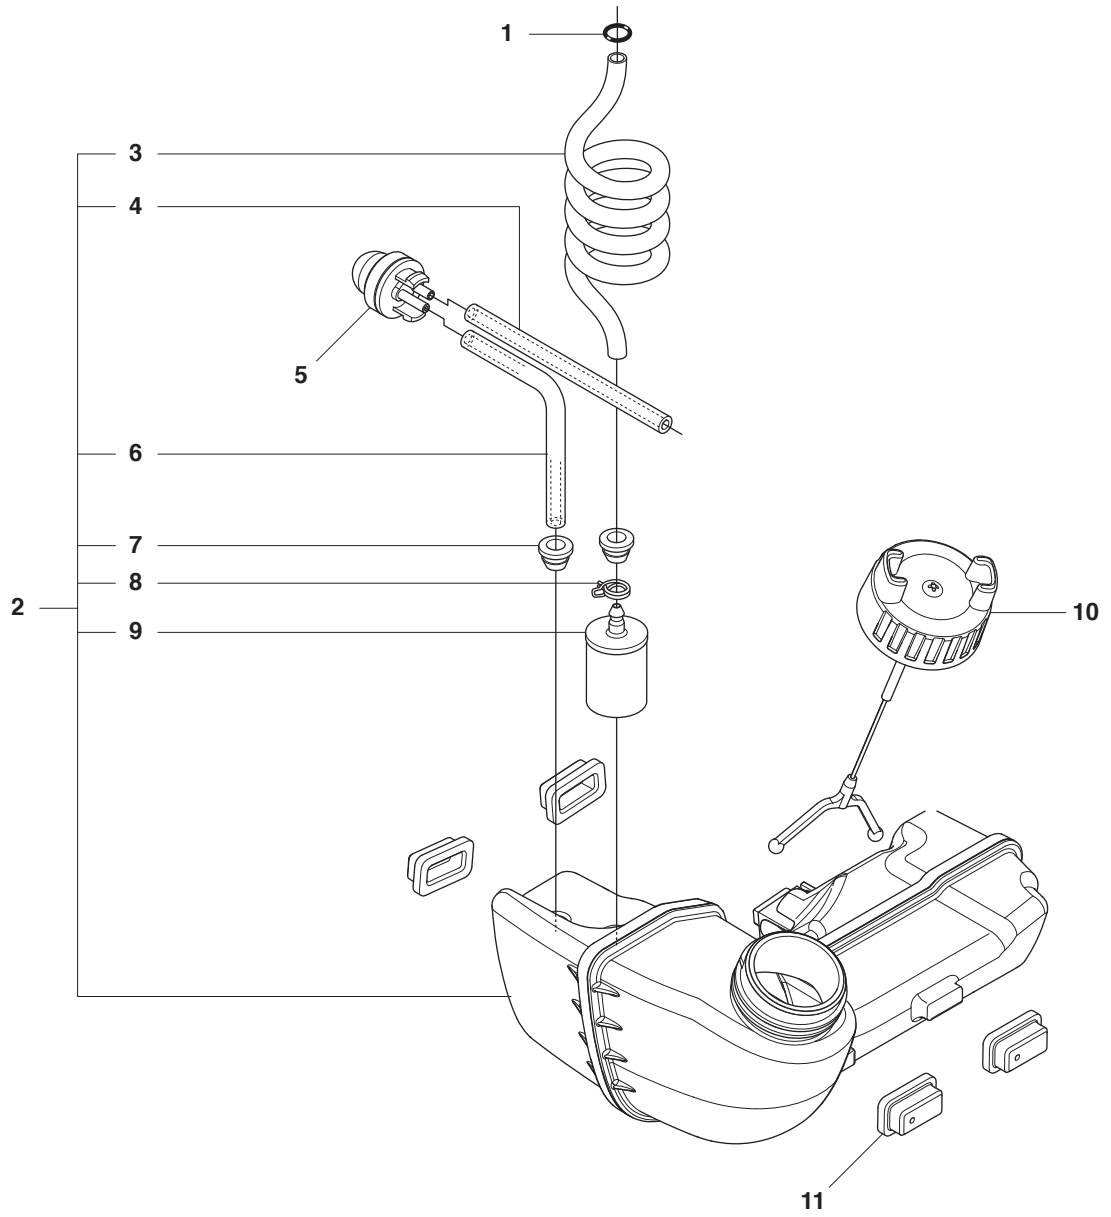

K 327P4, 327P5x
FUEL TANK

Position	Article	Quantity	Notes	Kit
1	537 18 49-01	1		
2	506 12 45-01	1		
3	544 32 50-01	1		2
4	537 04 24-01	1		2
5	503 93 66-01	1		
6	537 04 24-01	1		2
7	503 73 58-01	2		2
8	504 02 24-01	1		2
9	503 44 32-01	1		2
10	503 91 18-02	1		
11	503 91 10-01	4