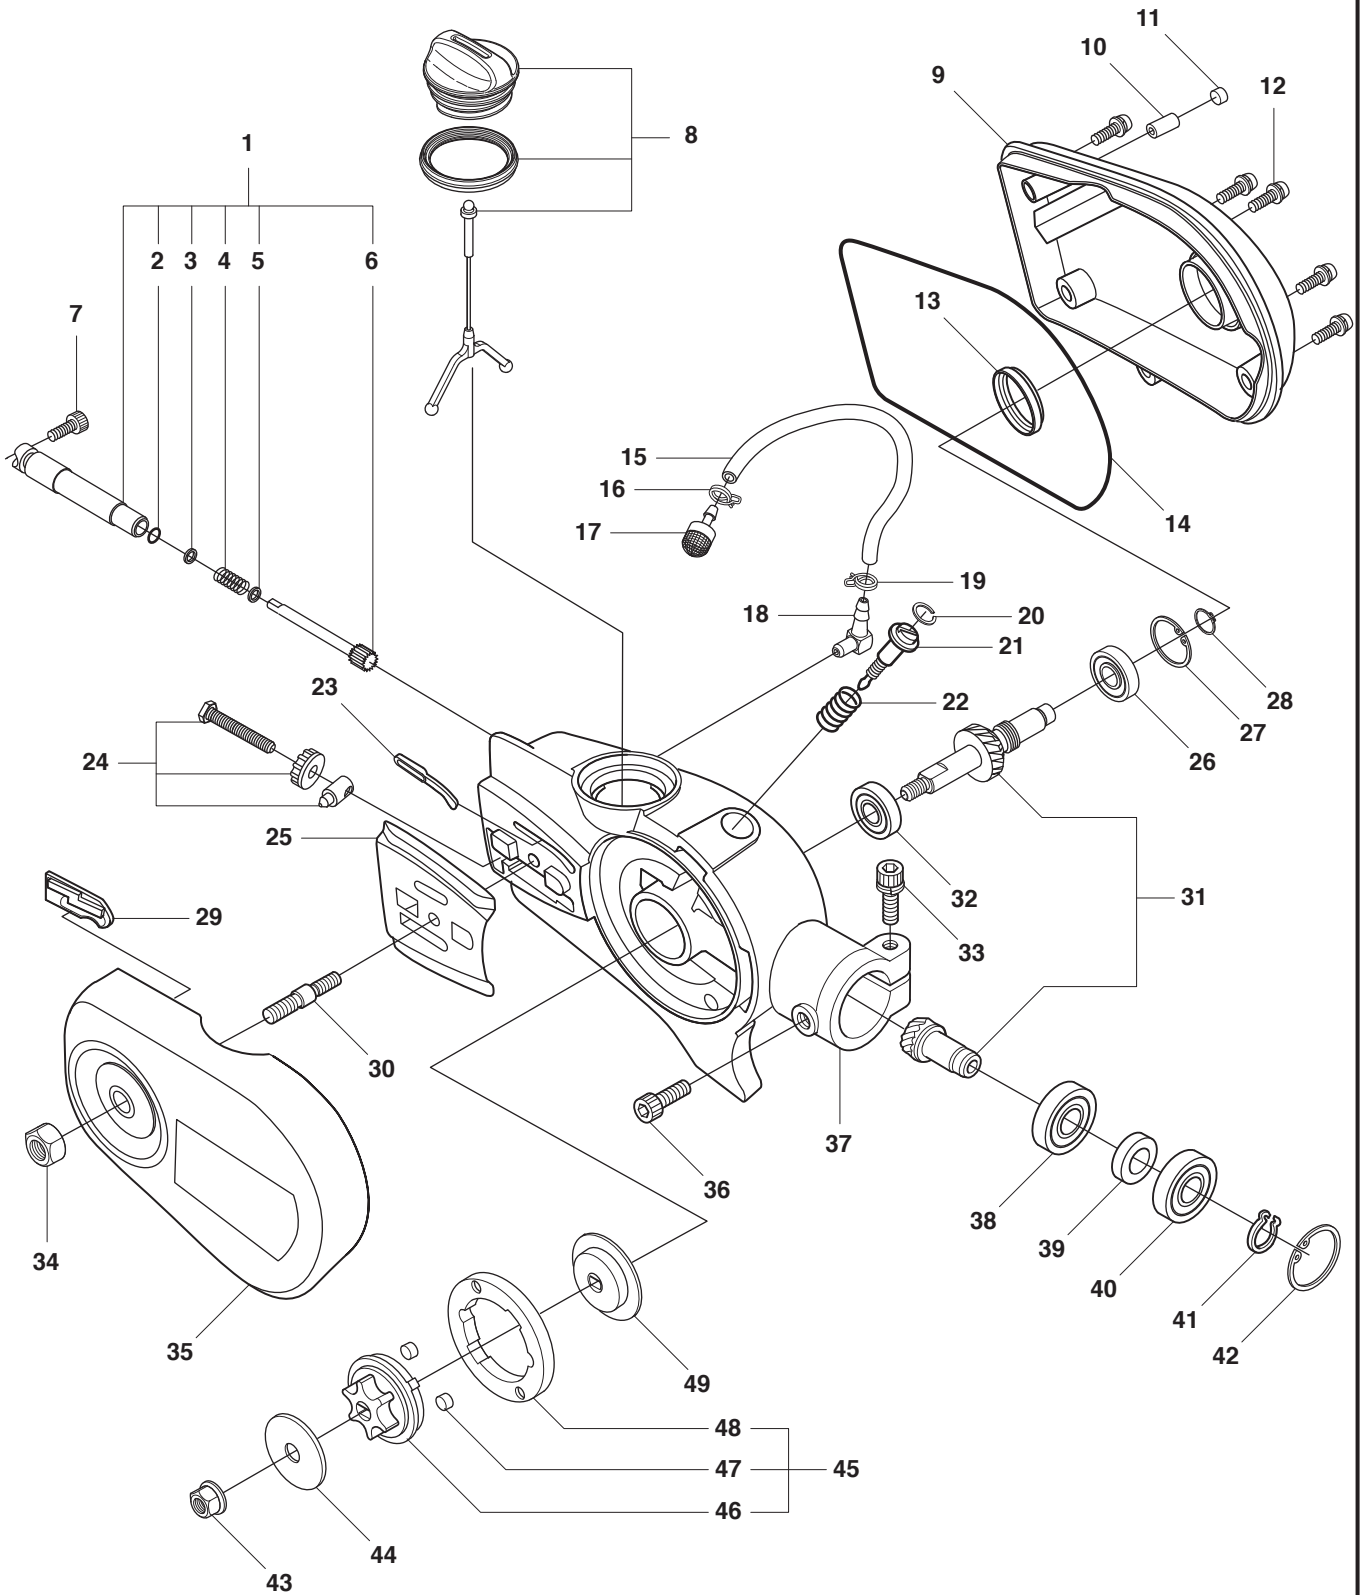

327P4

327P5x

Spare parts
Ersatzteile
Pièces détachées
Reserve onderdelen
Repuestos
Reservdelar

A 327P4, 327P5x
SAW HEAD

Page A 327P4 SAW HEAD
327P5x

Position	Article	Quantity	Notes	Kit
1	537 29 92-01	1		
2	740 42 03-00	1		1
3	503 23 00-16	1		1
4	503 18 49-01	1		1
5	503 23 00-16	1		1
6	503 80 83-02	1		1
7	725 53 27-55	1		
8	537 28 15-02	1		
9	537 22 75-01	1		
10	537 04 03-01	1		
11	503 98 13-01	1		
12	725 53 29-55	5		
13	537 33 01-01	1		
14	537 29 10-01	1		
15	537 29 11-01	1		
16	537 37 15-01	1		
17	504 71 00-03	1		
18	504 34 00-04	1		
19	537 37 15-01	1		
20	537 29 09-01	1		
21	537 05 68-01	1		
22	503 97 82-01	1		
23	537 33 17-01	1		
24	537 22 82-01	1		
25	537 19 42-01	1		
26	738 21 00-04	1		
27	735 31 27-10	1		
28	735 31 12-00	1		
29	537 32 92-01	1		
30	576 29 30-01	1		
31	537 29 90-01	1		
32	738 21 99-04	1		
33	725 53 33-55	1		
34	731 23 18-01	1		
35	537 24 60-01	1		
36	725 53 27-55	1		
37	537 22 74-01	1		
38	738 21 99-04	1		
39	537 24 77-01	1		
40	738 21 99-04	1		
41	735 31 11-00	1		
42	735 31 25-10	1		
43	731 71 16-51	1		
44	503 23 00-68	1		
45	537 27 18-01	1		
46	537 27 15-01	1		45
47	537 27 17-01	2		45
48	537 27 14-01	1		45
49	537 27 16-01	1		
50	537 23 00-01	1		

Position	Article	Quantity	Notes	Kit
1	537 07 85-01	1	Ø=24 mm L=1750 mm	
2	537 08 55-01	1		
3	503 20 07-16	1		
4	503 94 10-01	1		
5	731 23 14-01	1		
6	537 23 48-03	1	Ø=7 mm L=1790 mm	
7	735 31 12-00	1		
8	537 23 75-01	1		
9	537 08 38-01	1		