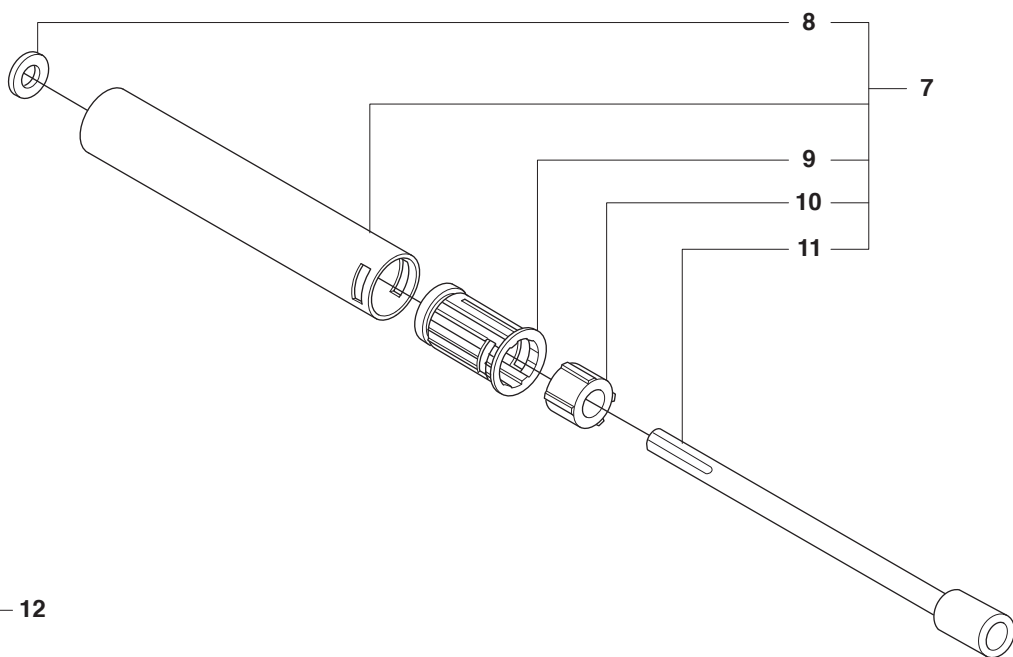

D 327P4, 327P5x
SHAFT

SHAFT