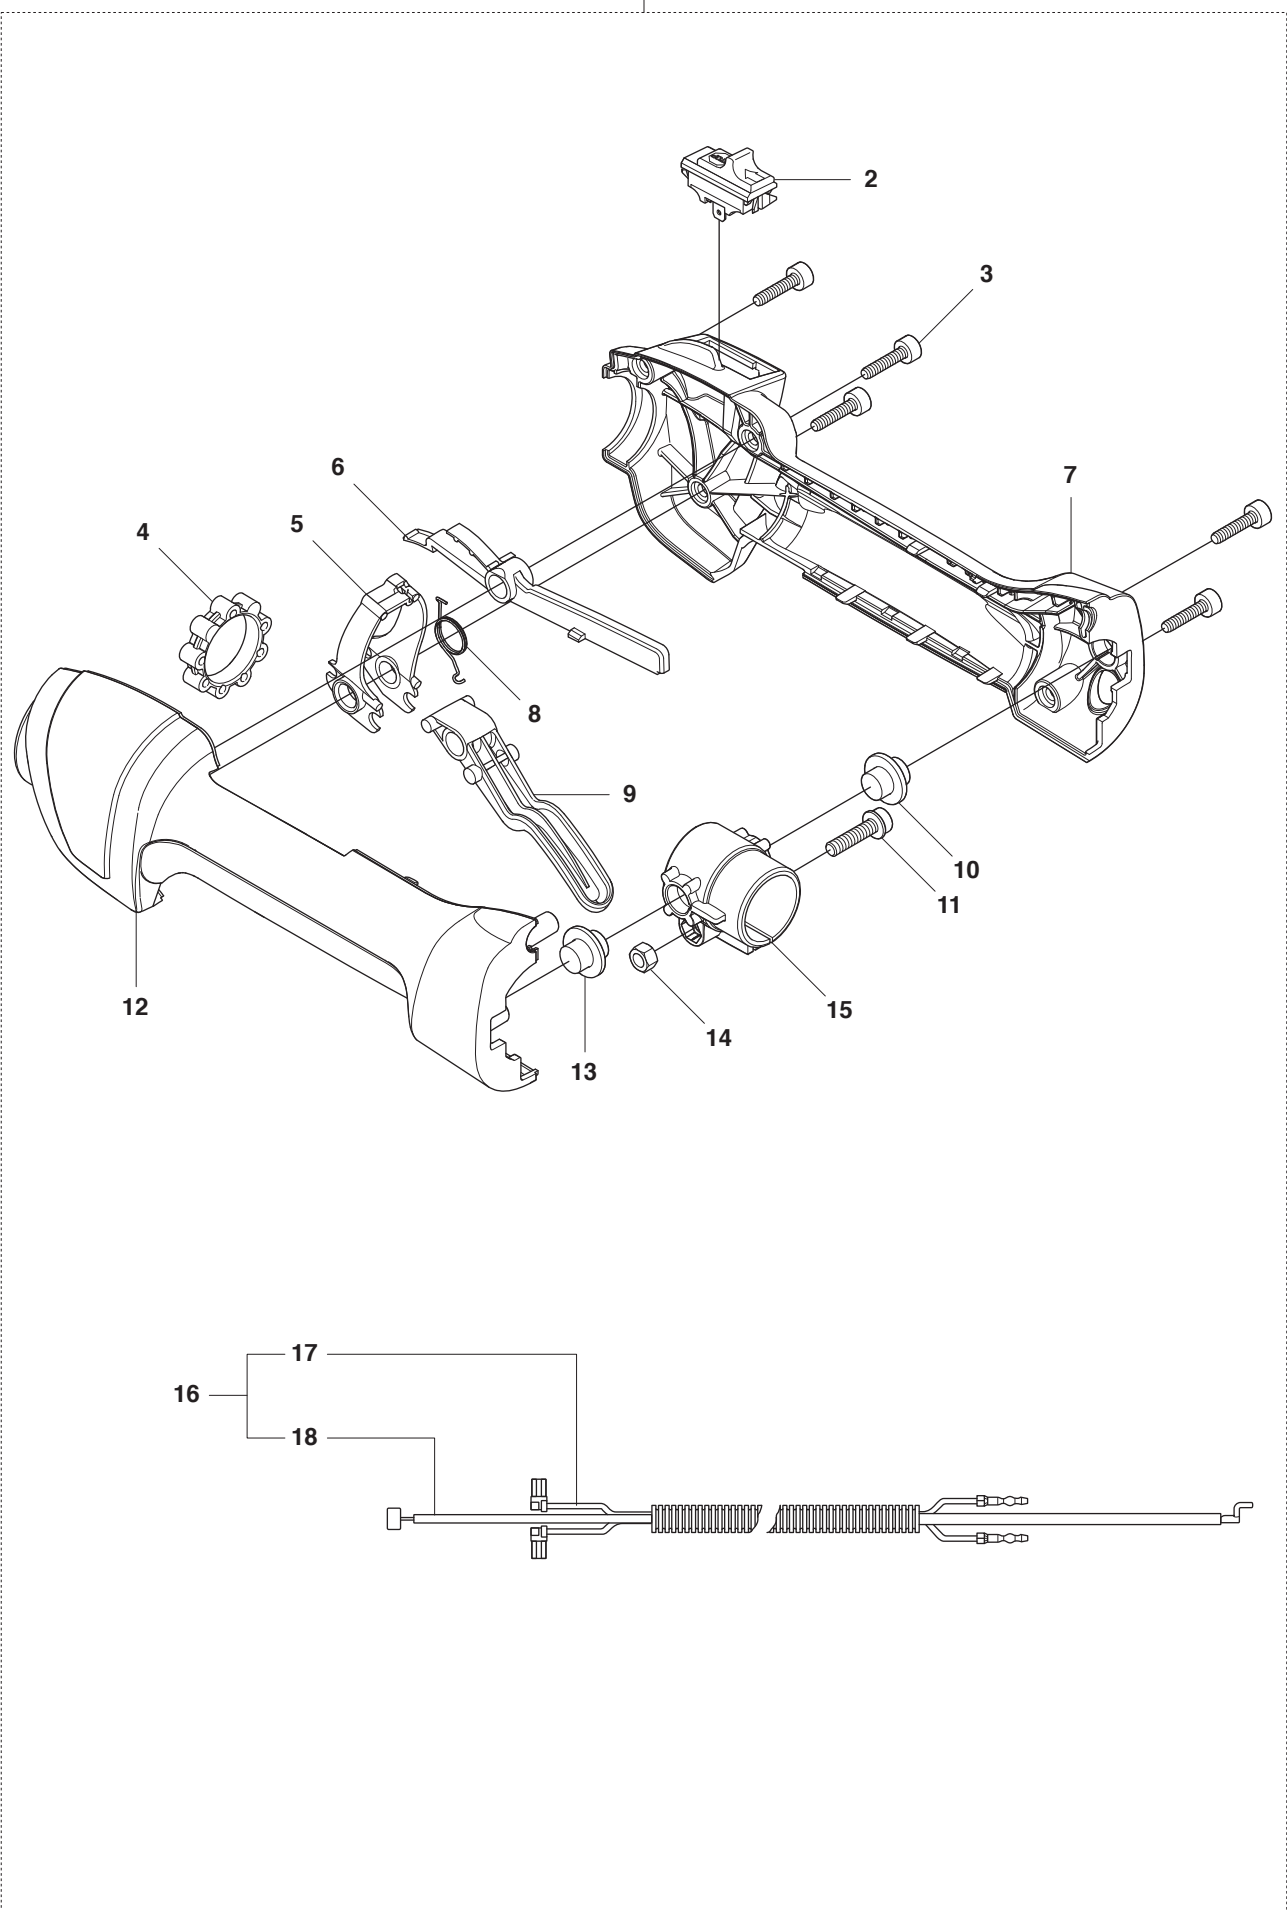

Position	Article	Quantity	Notes	Kit
1	537 07 85-01	1	Ø=24 mm L=1750 mm	
2	537 08 55-01	1		
3	503 20 07-16	1		
4	503 94 10-01	1		
5	731 23 14-01	1		
6	537 23 48-03	1	Ø=7 mm L=1790 mm	
7	735 31 12-00	1		
8	537 23 75-01	1		
9	537 08 38-01	1		

C 327P5x
SHAFT

Position	Article	Quantity	Notes	Kit
1	544 36 75-01	1		
2	729 92 18-01	2		1
3	502 20 38-01	1		1
4	725 23 79-51	1		1
5	537 24 51-01	1		
6	537 17 50-01	1	Ø=24 mm L=1650 mm	
7	537 17 48-01	1	Ø=24 mm L=1100 mm	
8	503 78 52-01	1		7
9	544 37 87-01	1		7
10	735 58 08-10	1		7
11	537 18 09-01	1	Ø=7 mm L=1114 mm	7
12	735 58 08-10	1		
13	537 23 48-06	1	Ø=7 mm L=1699 mm	
14	735 31 12-00	1		
15	537 23 75-01	1		
16	537 27 29-01	1		
17	503 21 75-20	2		
18	537 24 68-01	1	Ø=30 mm L=1230 mm	
19	537 27 29-01	1		
20	503 20 07-16	1		
21	503 21 75-20	2		
22	731 23 14-01	1		
23	503 94 10-01	1		
24	537 08 38-01	1		
25	505 39 14-01	1		31
26	504 70 21-01	1		31
27	725 23 79-51	1		31
28	504 81 23-01	1		31
29	504 69 87-01	1		31
30	502 19 71-01	1		31
31	522 42 70-01	1		

D 327P4, 327P5x
SHAFT

SHAFT

Position	Article	Quantity	Notes	Kit
1	537 17 48-01	1		
2	735 58 08-10	1		1
3	503 98 54-01	1		1
4	503 78 52-01	1		1
5	537 18 09-01	1	Ø=7 mm L=1114 mm	1
6	537 19 84-01	1		
7	537 19 58-01	1	Ø=24 mm L=110 mm	
8	735 58 08-10	1		7
9	503 98 54-01	1		7
10	503 78 52-01	1		7
11	537 19 59-01	1	Ø=7 mm L=124 mm	7
12	537 19 84-01	1		

E 327P4, 327P5x
THROTTLE CONTROLS

1

16

17

18

Position	Article	Quantity	Notes	Kit
1	544 14 36-04	1		
2	537 41 90-01	1		1
3	503 21 66-18	5		1
4	503 96 14-01	1		1
5	503 91 81-01	1		1
6	503 87 80-01	1		1
7	544 10 02-02	1		1
8	544 10 08-01	1		1
9	503 87 79-03	1		1
10	544 10 17-02	1		1
11	503 20 03-20	1		1
12	544 10 03-02	1		1
13	544 10 17-02	1		1
14	731 23 14-01	1		1
15	544 11 21-01	1		1
16	502 65 13-01	1		1
17	502 53 16-01	1		1,16
18	544 17 17-03	1		1,16