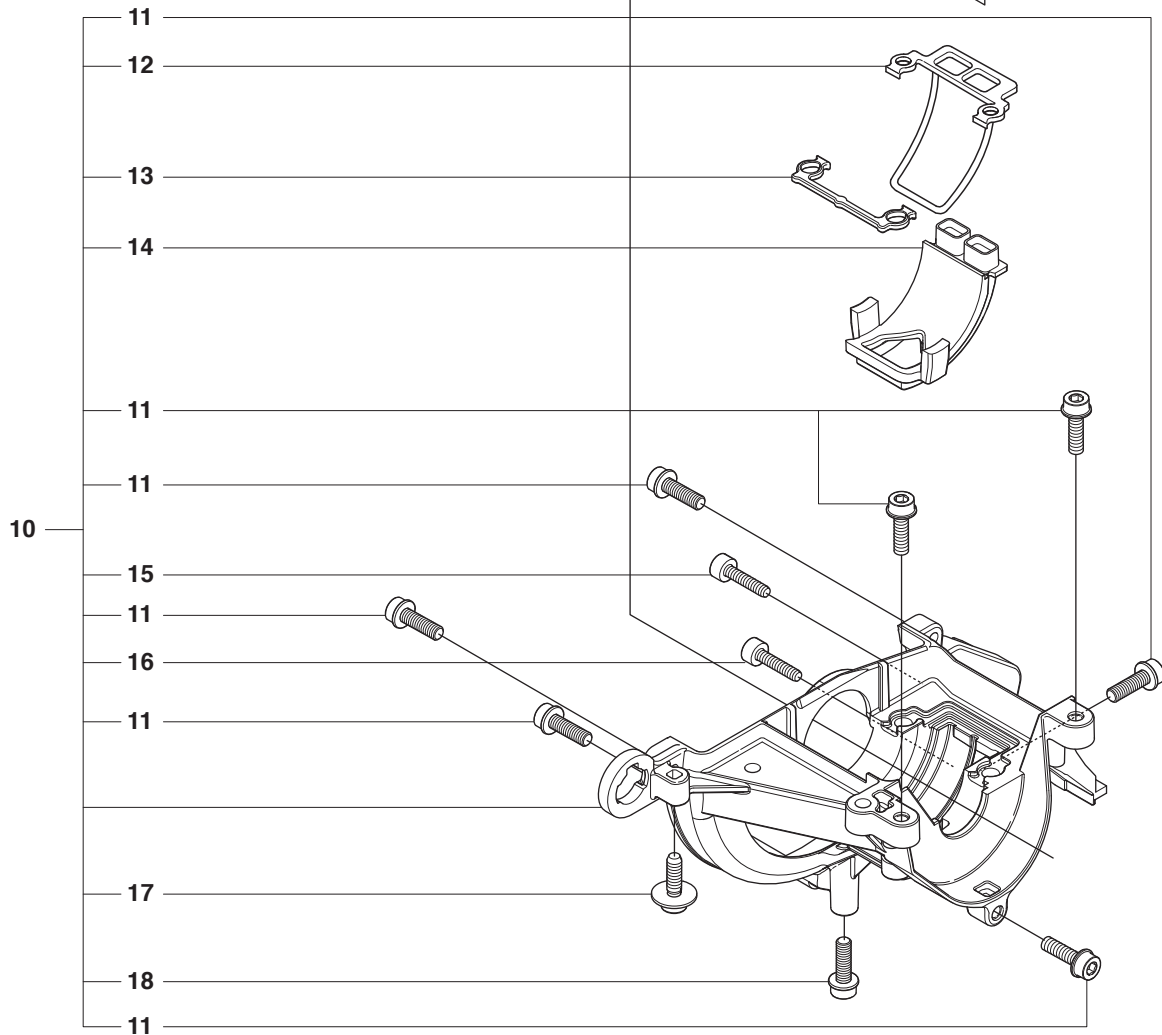

N 327P4, 327P5x
CLUTCH COVER & CRANK CASE

Position	Article	Quantity	Notes	Kit
1	537 30 96-01	1		
2	503 21 68-25	1		1
3	503 21 68-25	1		1
4	537 04 12-09	1		
5	503 20 03-16	1	M5x16	4
6	537 42 50-01	1		4
7	537 07 36-01	1		
8	503 25 05-01	1		4
9	537 33 67-01	1		4
10	537 08 52-02	1		
11	503 20 03-16	1		
12	537 06 69-01	1		
13	537 08 85-01	6		10
14	537 06 68-01	1		10
15	503 21 66-18	1		10
16	503 21 66-18	1		10
17	503 21 77-16	1		10
18	503 20 14-12	1	M5x12	10