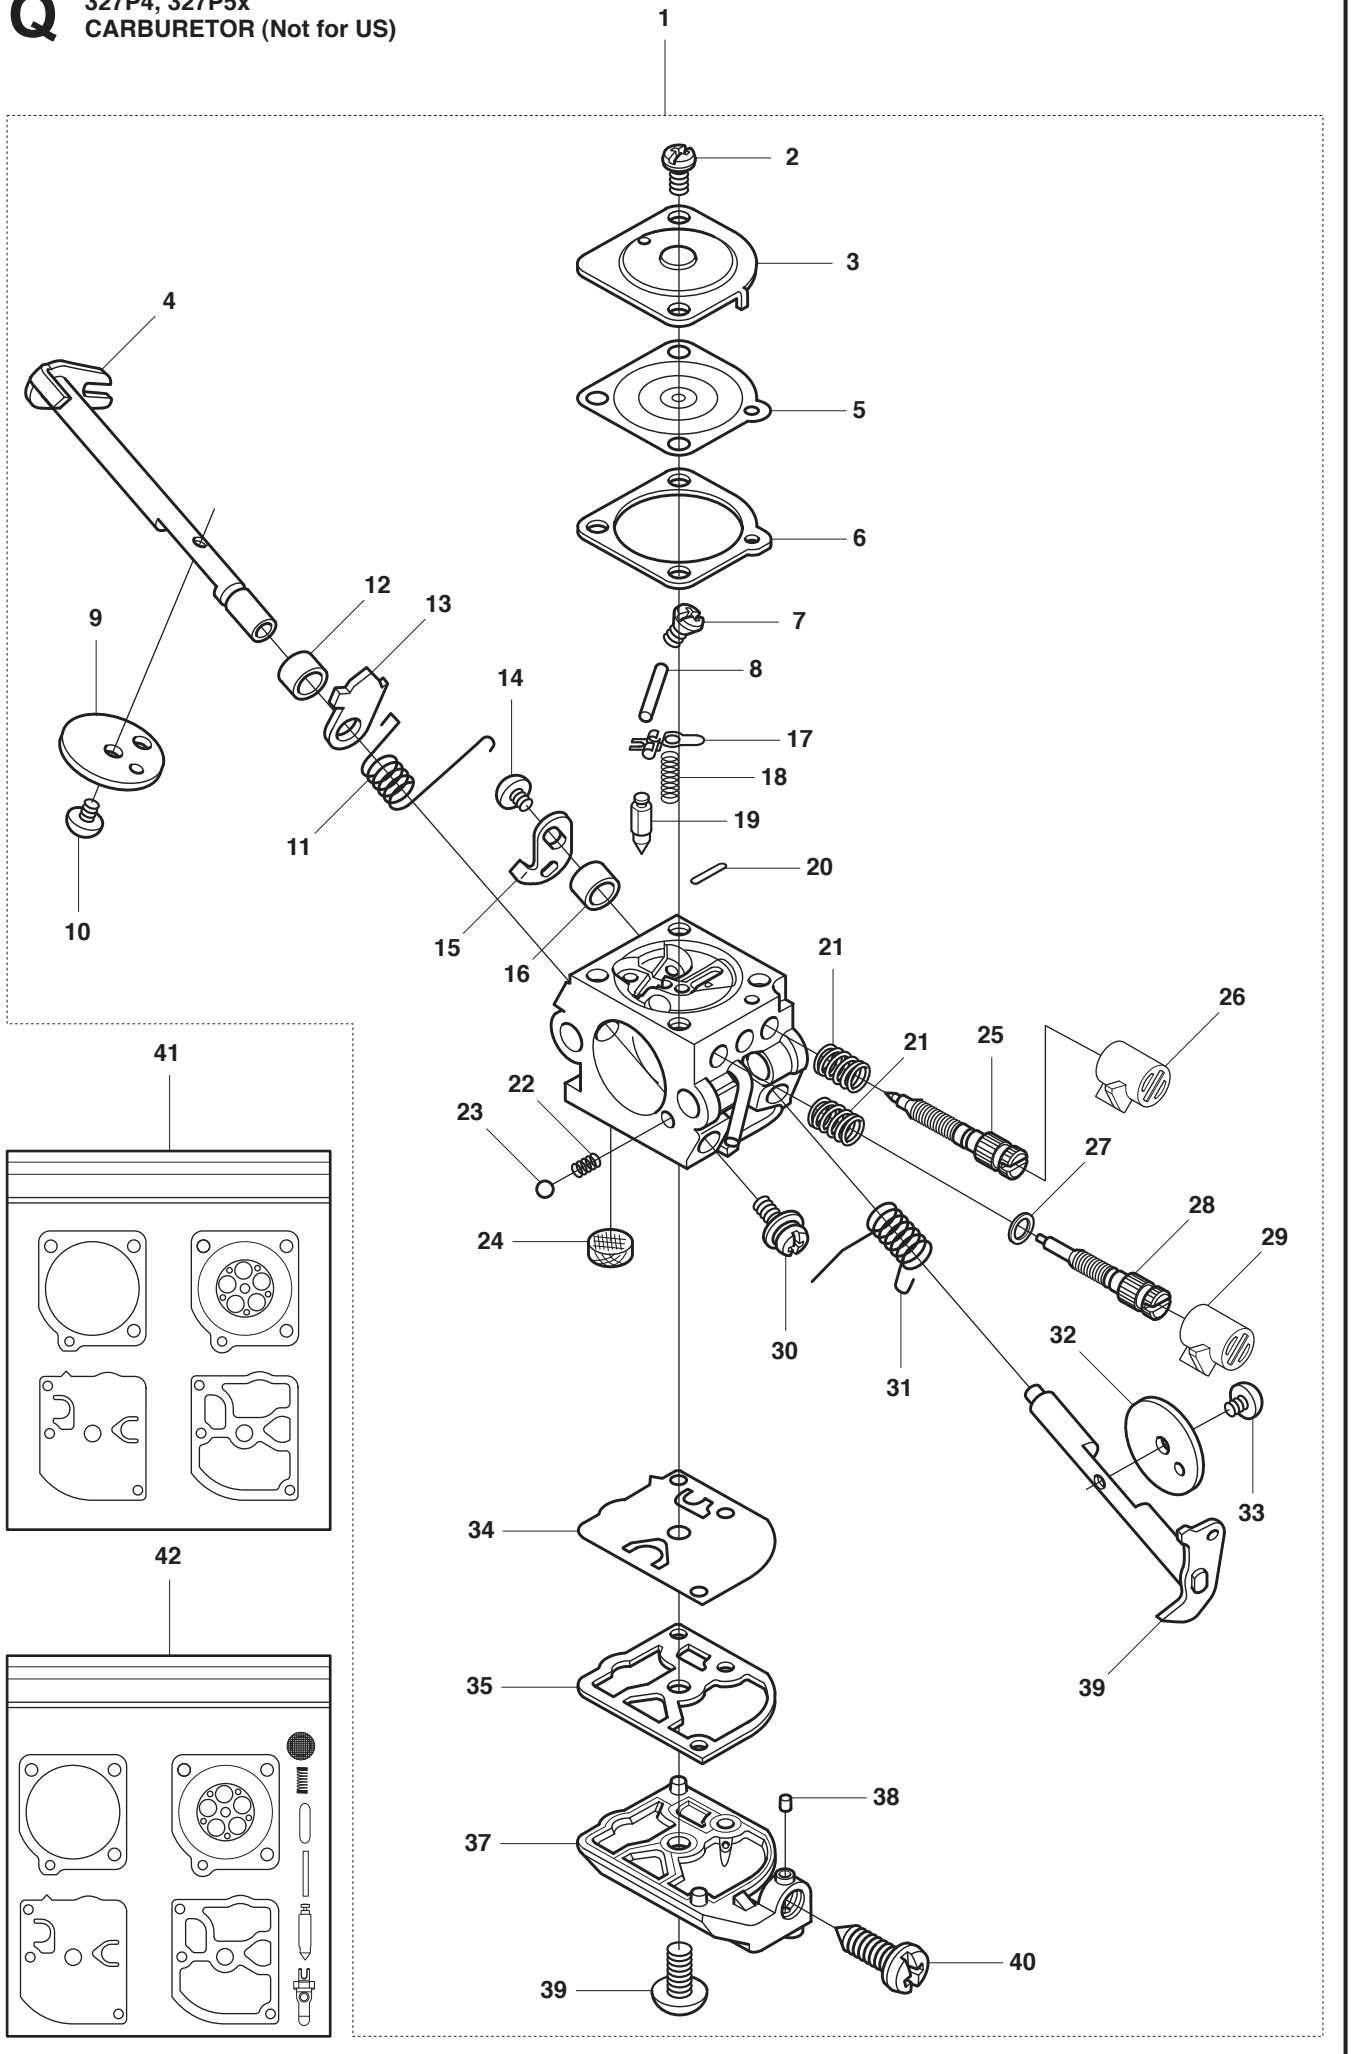

Q

**327P4, 327P5x
CARBURETOR (Not for US)**

Page Q   327P4   CARBURETOR
327P5x

Position	Article	Quantity	Notes	Kit
1	503 28 34-01	1	Zama C1Q-EL24	
2	503 48 05-01	2		1
3	503 97 43-01	1		1
4	537 37 03-01	1		1
5	537 04 89-01	1		1
6	537 02 04-01	1		1
7	503 48 01-01	1		1
8	503 48 00-01	1		1
9	537 37 03-01	1		1
10	503 48 18-01	1		1
11	537 02 10-01	1		1
12	503 48 19-01	1		1
13	537 04 90-01	1		1
14	503 47 90-01	1		1
15	537 01 98-01	1		1
16	503 47 89-01	1		1
17	503 66 59-01	1		1
18	537 02 03-01	1		1
19	503 47 97-01	1		1
20	537 02 08-01	1		1
21	503 48 08-01	1		1
22	537 01 26-01	1		1
23	537 01 25-01	1		1
24	503 53 57-01	1		1
25	537 12 78-01	1		1
26	537 02 16-01	1		1
27	503 97 40-01	1		1
28	537 02 06-01	1		1
29	537 02 16-01	1		1
30	503 75 53-01	1		1
31	537 01 97-01	1		1
32	537 01 99-01	1		1
33	503 47 92-01	1		1
34	537 02 00-01	1		1
35	537 02 01-01	1		1
36	537 01 96-01	1		1
37	537 02 02-01	1		1
38	503 48 11-01	1		1
39	503 47 96-01	1		1
40	537 02 07-01	1		1
41	531 00 45-52	1		
42	531 00 45-53	1