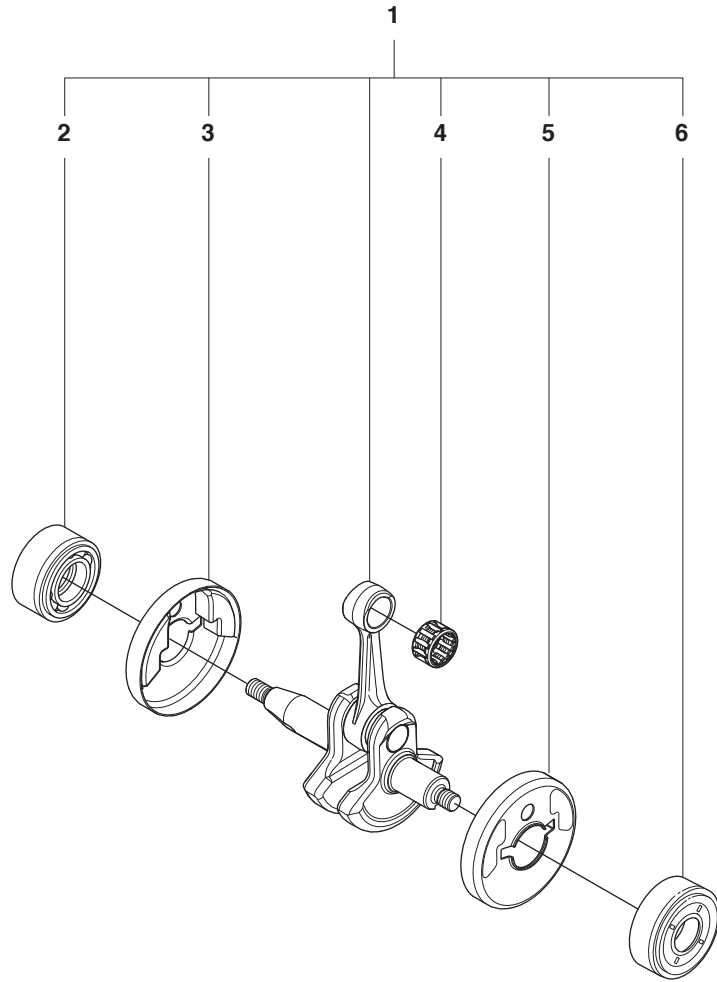

P

**327P4, 327P5x
CRANK SHAFT**

Page P   **327P4**   **CRANK SHAFT**
              327P5x

Position	Article	Quantity	Notes	Kit
1	503 85 24-74	1		
2	503 94 02-03	1		1
3	503 94 05-01	1		1
4	503 71 22-01	1		1
5	503 94 05-01	1		1
6	503 94 02-03	1		1