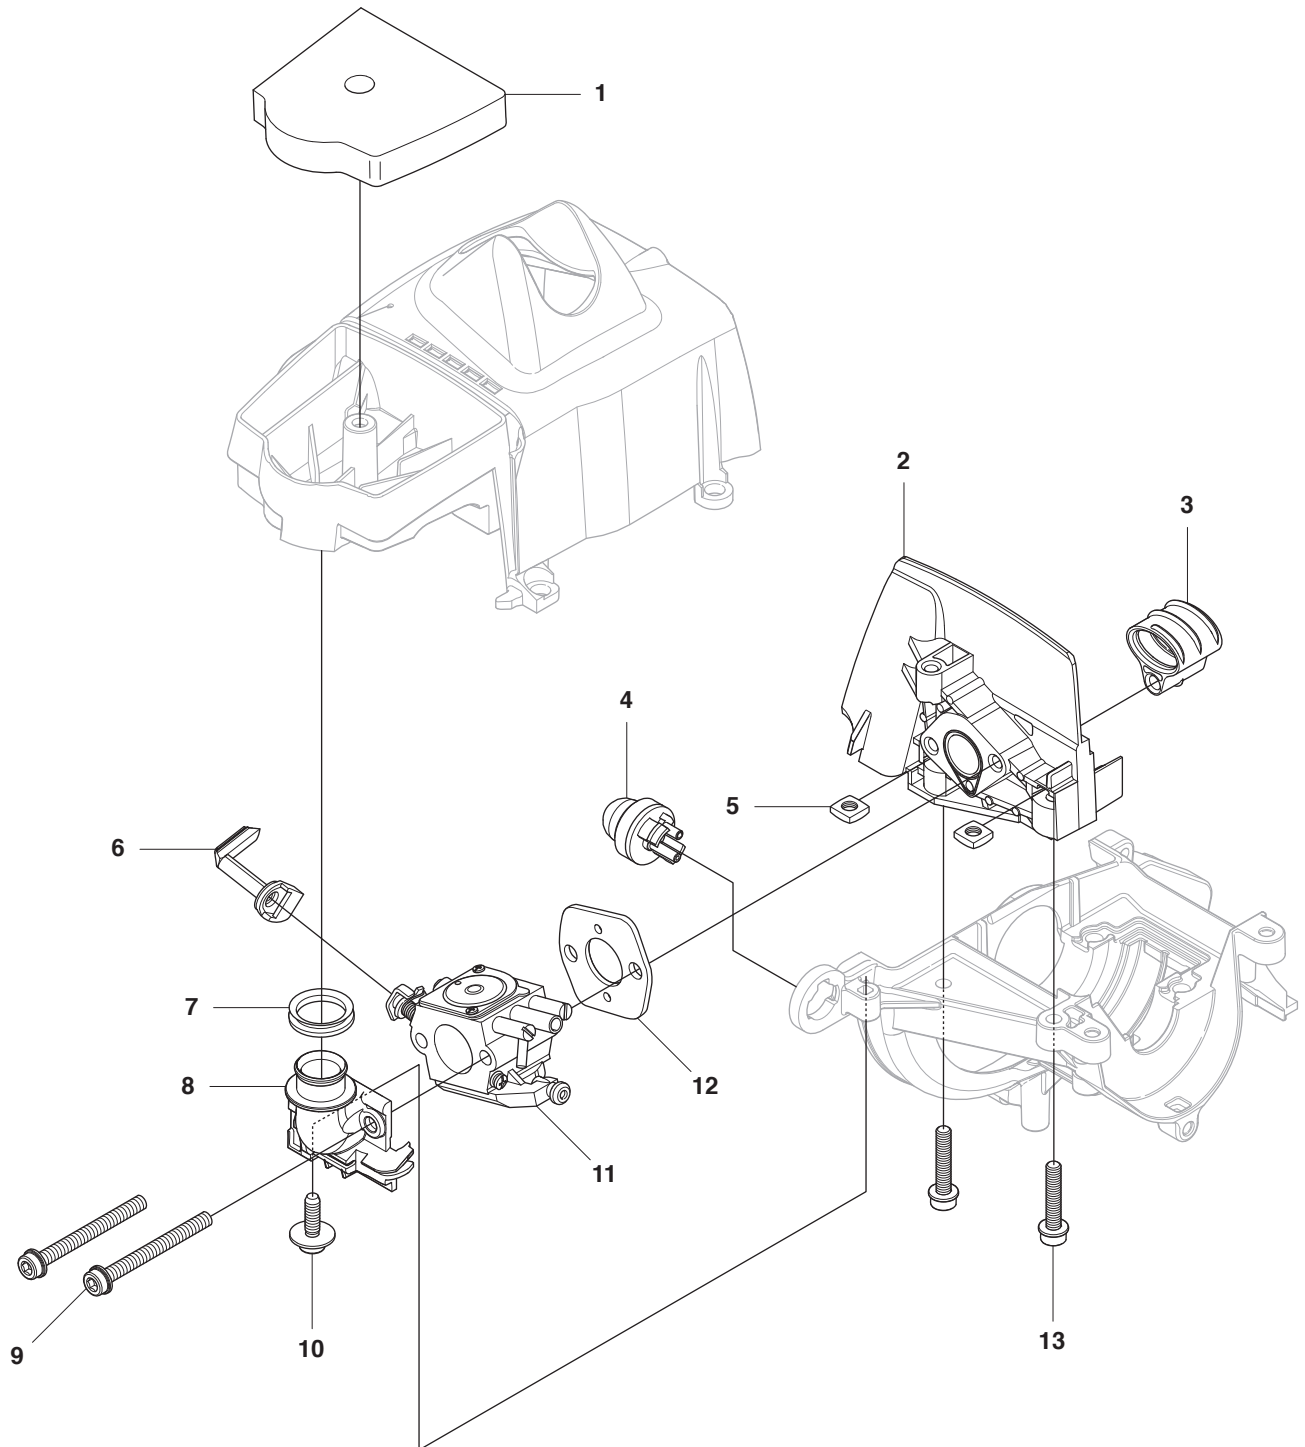

G 327P4, 327P5x
INTAKE

Page G 327P4 INTAKE
327P5x

Position	Article	Quantity	Notes	Kit
1	537 14 31-01	1		
2	503 91 09-01	1		
3	503 94 26-01	1		
4	503 93 66-01	1		
5	503 22 65-04	2		
6	503 96 25-01	1		
7	740 68 11-21	1		
8	502 49 90-01	1		
9	503 21 75-50	2		
10	503 21 77-16	1		
11	503 28 34-01	1	Zama C1Q-EL24 (Not for US)	
11	576 01 98-01	1	Hualong HQ-2 (Only option US)	
12	503 49 71-01	1		
13	503 20 03-25	2