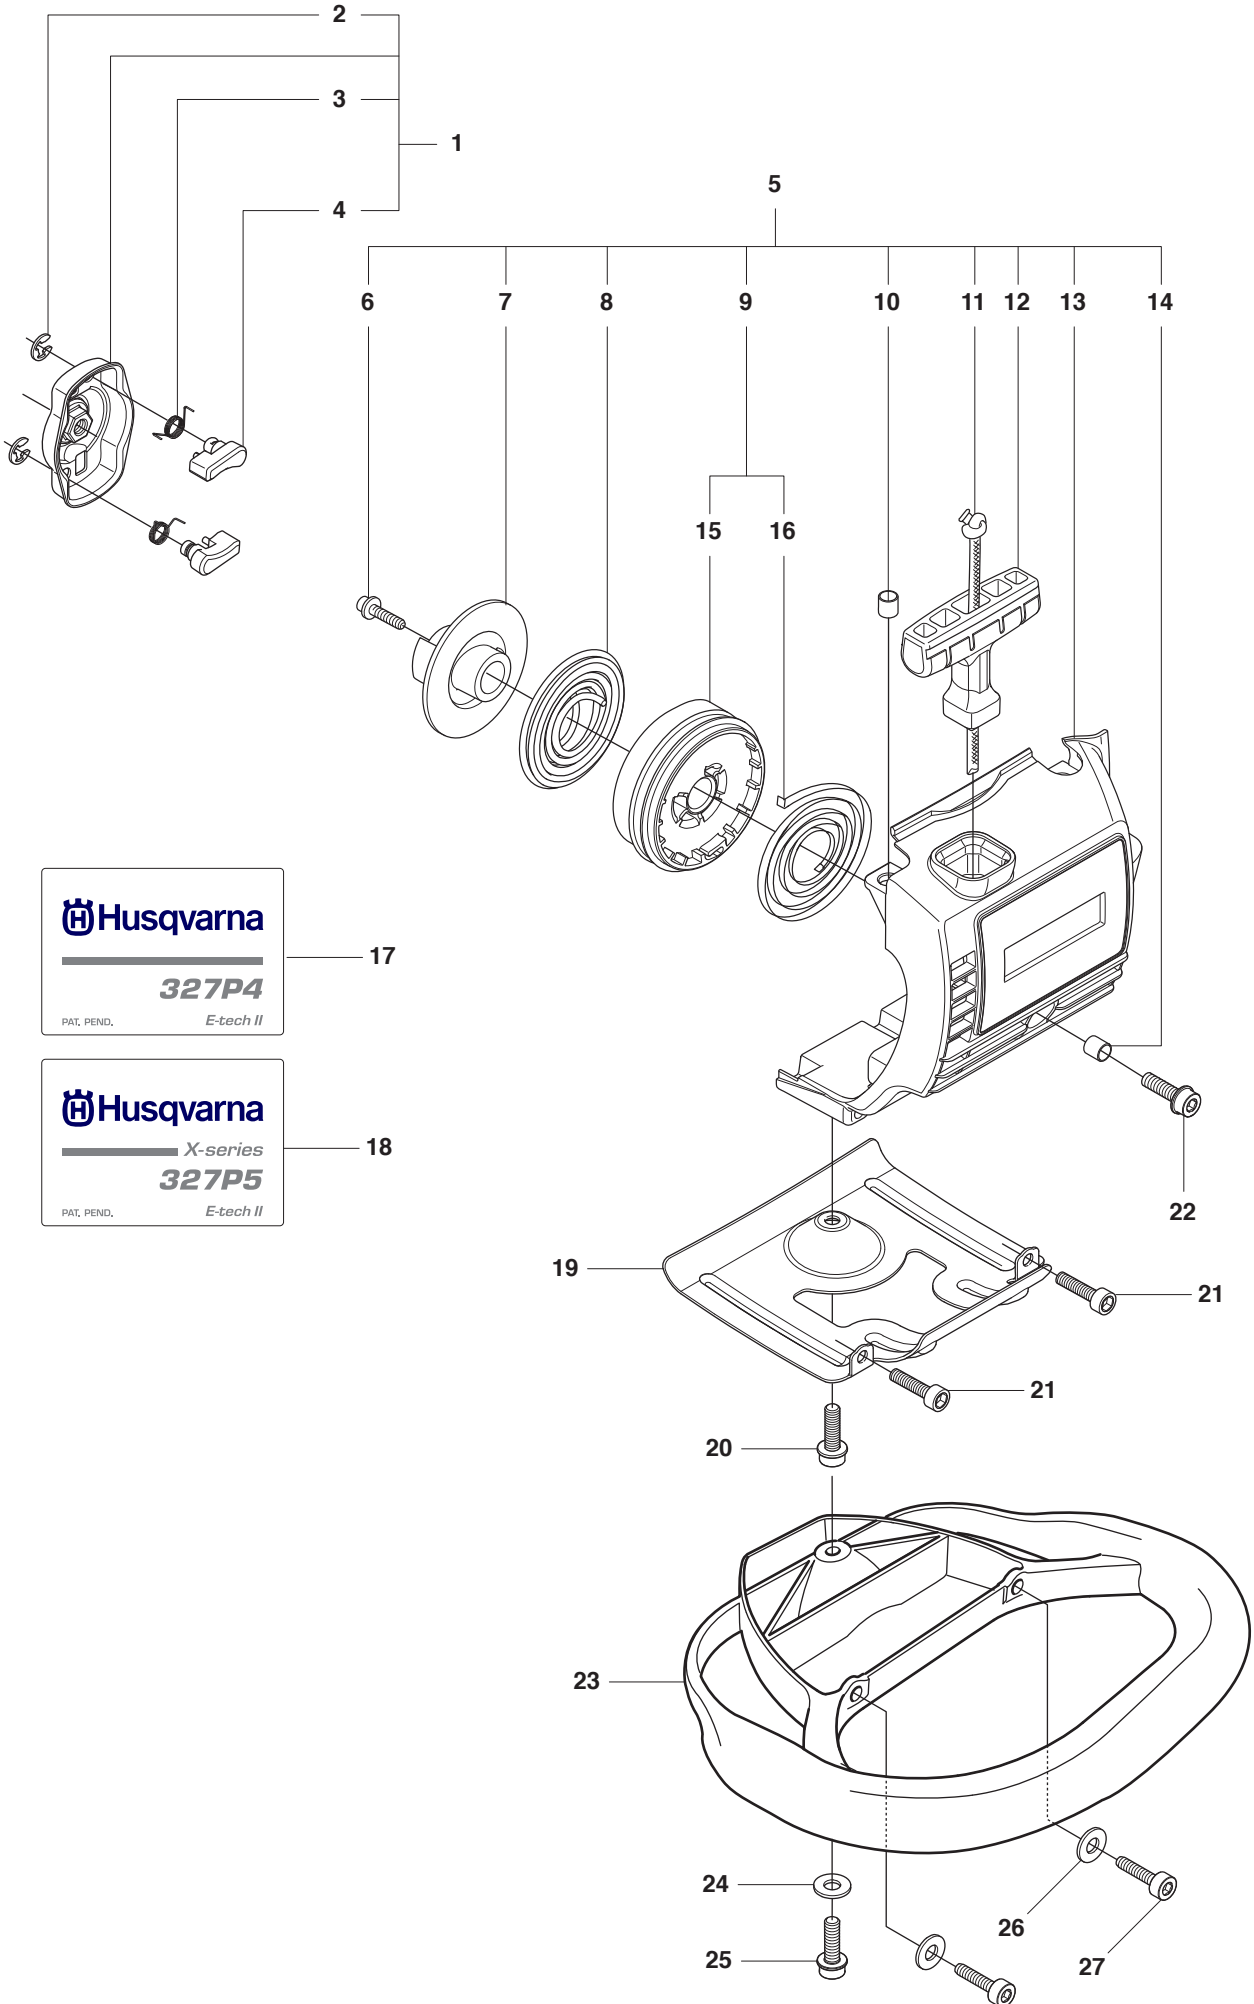

H 327P4, 327P5x
STARTER (Easy start)

Page H   327P4   STARTER(Easy start)
327P5x

Position	Article	Quantity	Notes	Kit
1	503 87 33-05	1		
2	735 31 08-20	2		1
3	503 87 36-01	2		1
4	503 87 35-02	2		1
5	544 07 11-02	1		
6	503 21 77-25	1		5
7	544 03 87-02	1		5, 28
8	544 03 88-02	1		5, 28
9	544 16 65-01	1		5
10	537 37 93-02	2		5
11	503 85 89-01	1		5
12	537 00 84-01	1		5
13	537 41 16-01	1		5
14	537 37 93-02	1		5
15	544 03 86-01	1		9
16	503 85 90-01	1		9
17	537 35 34-61	1	327P4	
18	537 35 34-62	1	327P5x	
19	537 03 41-01	1		
20	503 20 14-12	1	M5x12	
21	503 21 66-18	2		
22	503 20 03-16	1	M5x16	
23	537 17 45-01	1		
24	503 23 00-42	1		
25	503 21 66-20	1		
26	503 23 00-42	2		
27	503 21 75-16	2		
28	502 08 24-01	1